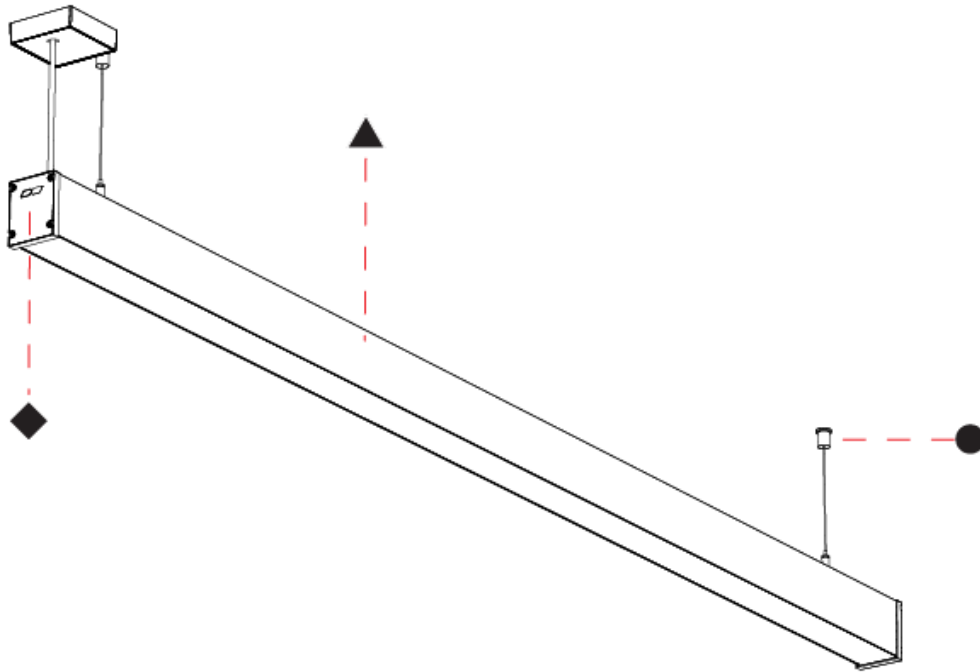

## SLIDER STRAIGHT IP54 SUSPENSION

A300931-

PROJECT

TYPE

SPECIFIER

QUANTITY

DATE

A