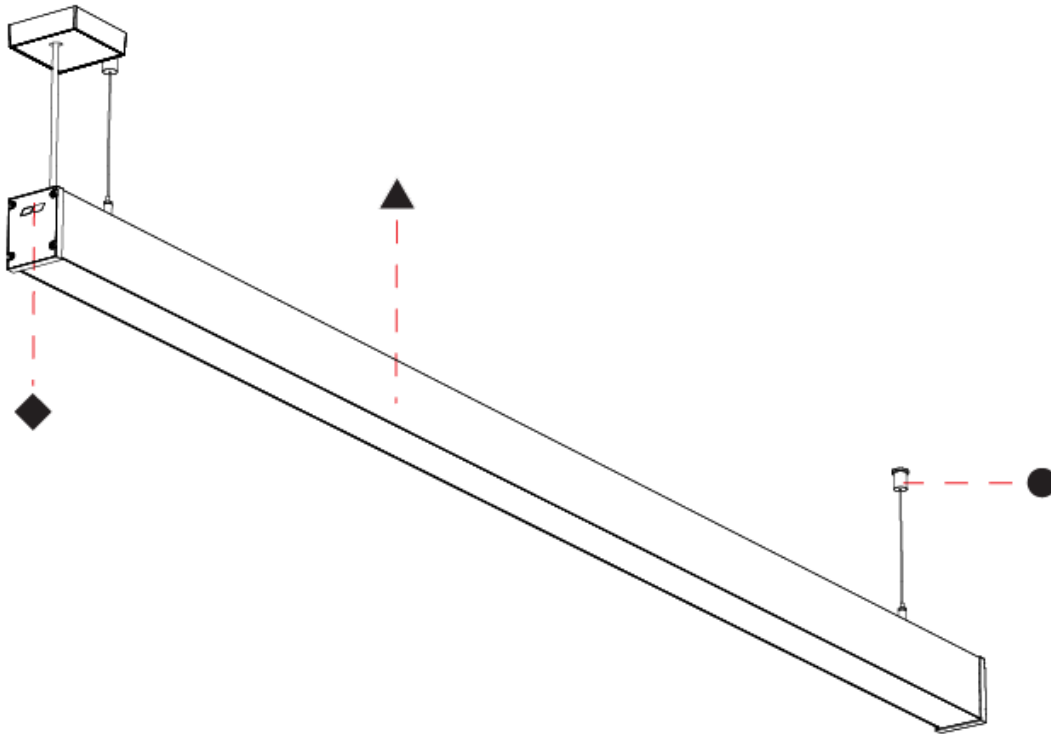

## SLIDER STRAIGHT IP54 SUSPENSION

A300939-

PROJECT

TYPE

SPECIFIER

QUANTITY

DATE

A