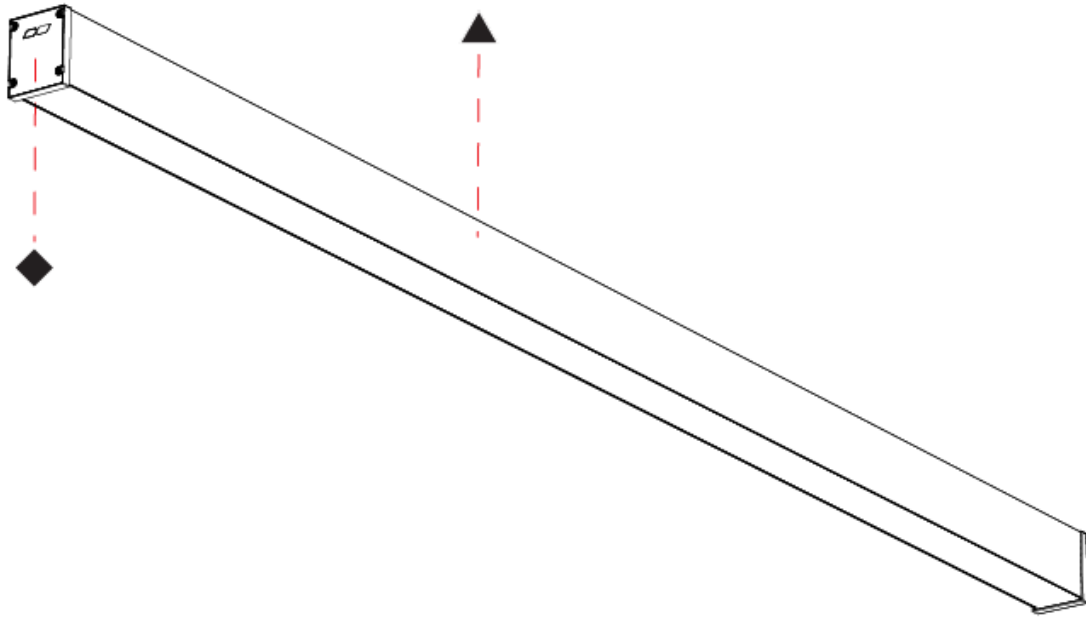

SLIDER STRAIGHT IP54 SURFACE

A3D393-

PROJECT _____

TYPE _____

SPECIFIER _____

QUANTITY _____

DATE _____

A