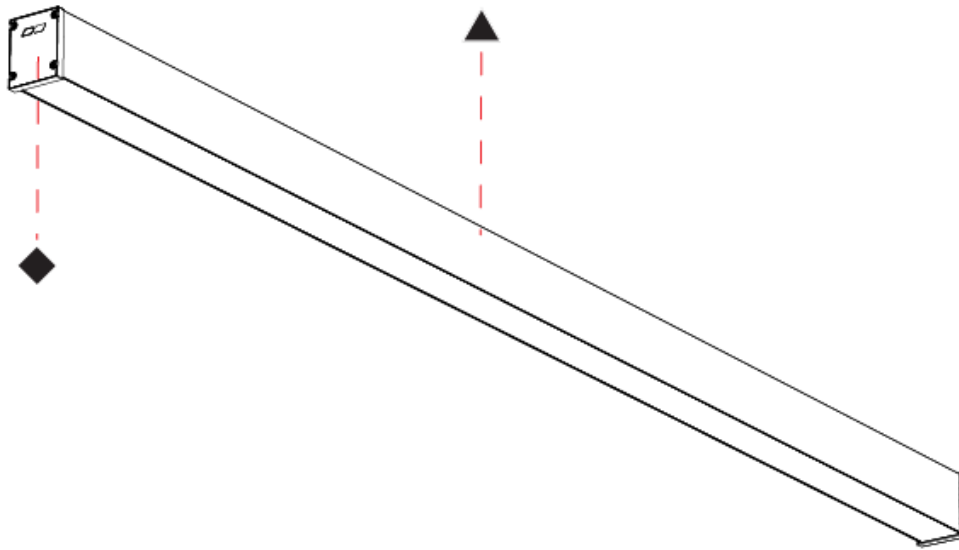

## SLIDER STRAIGHT IP54 SURFACE

A3D386-

PROJECT

TYPE

SPECIFIER

QUANTITY

DATE

PROJECT	_____
TYPE	_____
SPECIFIER	_____
QUANTITY	_____
DATE	_____